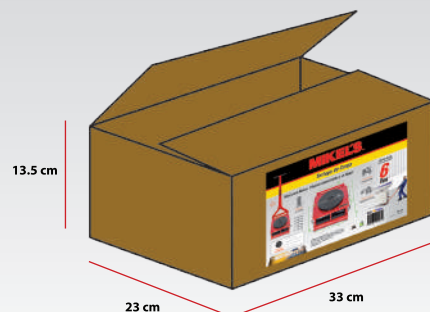

Tortuga de Carga 6 Ton

Ideal para Naves, Plantas Industriales y el Hogar

Lo mejor para
LA INDUSTRIA

Ideal para
EL HOGAR

Eficiente con el
MÍNIMO ESFUERZO

4 Ruedas de
POLIURETANO

- Menos Ruido.
- Mayor Amortiguación.
- Protección de Pisos.
- Anticorrosión.

Utilice
el maneral
MOD: MT-68

A: 300 mm
B: 215 mm
C: 110 mm

NOTA: NO INCLUYE MANERAL

6 Ton

Caja Cartón

MODELO:	TC-6T
DESCRIPCIÓN:	Tortuga de Carga 6 Ton
EAN 13:	7501081024471
GARANTÍA	1 año
MEDIDAS IND.:	33 x 23 x 13.5 cm
PESO IND.:	13 kg