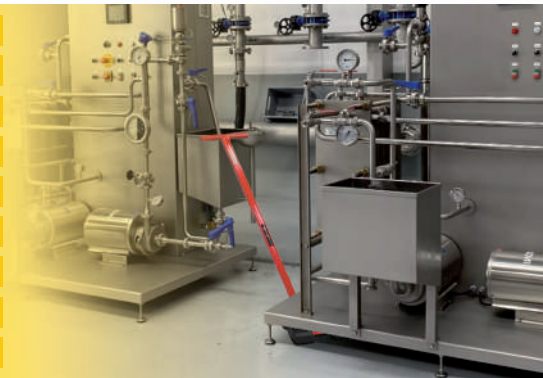

GARANTÍA • SERVICIO • REFACCIONES

1 AÑO
DE
GARANTÍA

LÍNEA **INDUSTRIAL**