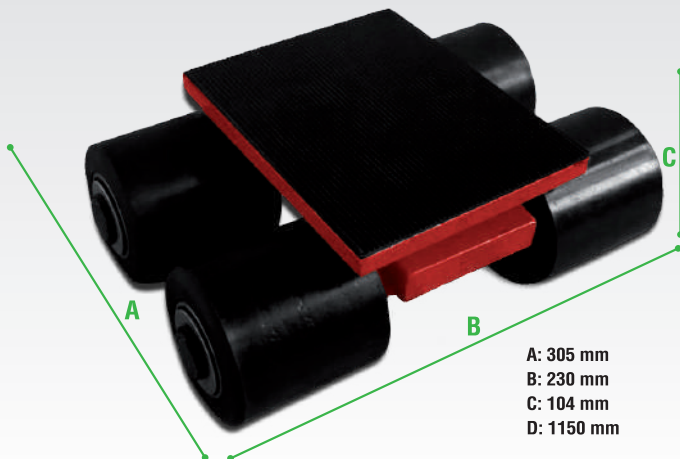

## Tortuga de Carga 4 Ton con Maneral

Ideal para Naves, Plantas Industriales y el Hogar

Lo mejor para  
LA INDUSTRIA

Ideal para  
EL HOGAR

Eficiente con el  
MÍNIMO ESFUERZO

4 Ruedas de  
**POLIURETANO**

- Menos Ruido.
- Mayor Amortiguación.
- Protección de Pisos.
- Anticorrosión.

A: 305 mm  
B: 230 mm  
C: 104 mm  
D: 1150 mm

Incluye  
MANERAL

# 4 Ton

Caja Cartón

MODELO:	TC-4T
DESCRIPCIÓN:	Tortuga de Carga 4 Ton
EAN 13:	7501081024464
GARANTÍA	1 año
MEDIDAS IND.:	32.5 x 24.5 x 13 cm
PESO IND.:	11 kg

**GARANTÍA • SERVICIO • REFACCIONES**

**1 AÑO**  
DE  
GARANTÍA