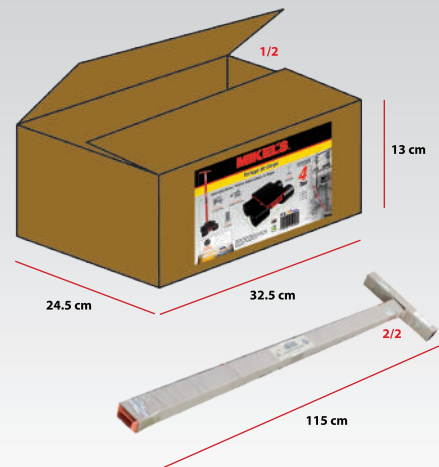

## Tortuga de Carga 4 Ton con Maneral

Ideal para Naves, Plantas Industriales y el Hogar

Lo mejor para  
LA INDUSTRIA

Ideal para  
EL HOGAR

Eficiente con el  
MÍNIMO ESFUERZO

4 Ruedas de  
**POLIURETANO**

- Menos Ruido.
- Mayor Amortiguación.
- Protección de Pisos.
- Anticorrosión.

A: 305 mm  
B: 230 mm  
C: 104 mm  
D: 1150 mm

Incluye  
MANERAL

# 4 Ton

Caja Cartón

MODELO:	TC-4T
DESCRIPCIÓN:	Tortuga de Carga 4 Ton
EAN 13:	7501081024464
GARANTÍA	1 año
MEDIDAS IND.:	32.5 x 24.5 x 13 cm
PESO IND.:	11 kg

**GARANTÍA • SERVICIO • REFACCIONES**

**1 AÑO**  
DE  
GARANTÍA