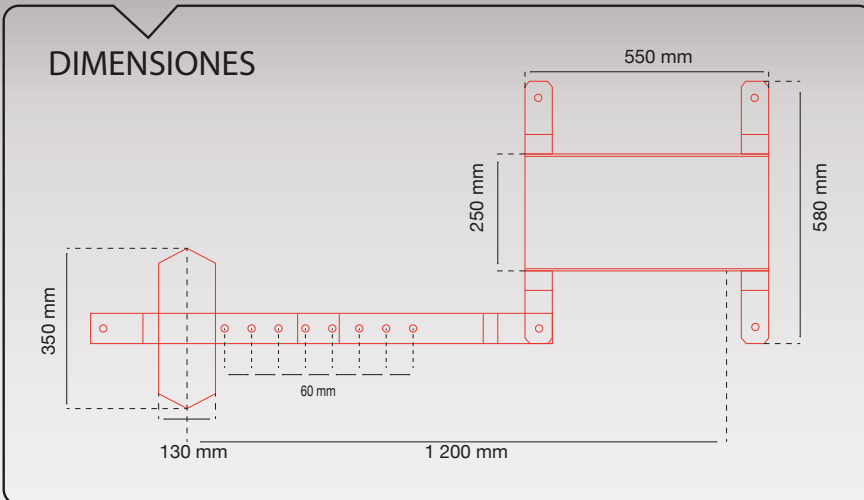

MIKEL'S^{MR}

Dolly para Motocicleta

AJUSTABLE para cualquier Motocicleta

Capacidad Máxima de Carga

500 kg

Práctica para guardar y mover tu motocicleta

Frenos en las 4 ruedas Mayor Seguridad

MODELO: DM-500
DESCRIPCIÓN: Dolly para Motocicleta 500Kg
EAN 13: 7501081016131
DUN 14: 17501081016138
GARANTÍA: 1 AÑO
MASTER: 1 PIEZAS (63 X 57 X 10)
PIEZAS: 1 PIEZAS
PESO: 20 Kg