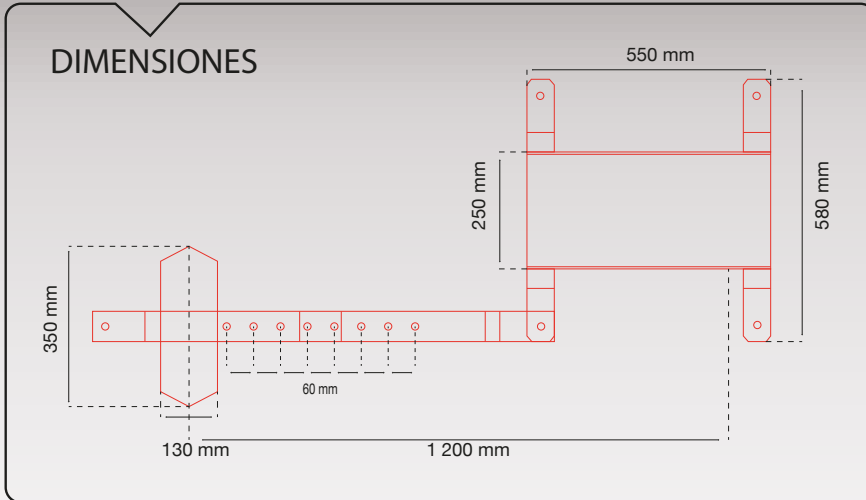

# 300 kg

**Práctica para guardar y mover tu motocicleta**

**Frenos en 2 Ruedas Traseras  
Mayor Seguridad**

**MODELO:** DM-300  
**DESCRIPCIÓN:** Dolly para Motocicleta 300 Kg  
**EAN 13:** 750108101614  
**GARANTÍA:** 1 AÑO  
**MASTER:** 1 PIEZA ( 63 X 57 X 10 )  
**PIEZAS:** 1 PIEZA  
**PESO:** 9,5 Kg