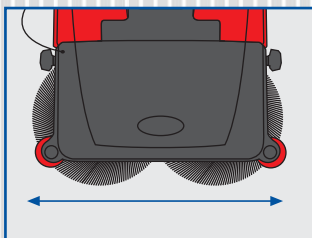

## Barredora Manual

**MODELO**  
BOM-20

**CÓDIGO DE BARRAS**  
7501081095334

**GARANTÍA**  
2 AÑOS

**MEDIDAS DE CAJA**  
61.5 x 58 x 50 cm

**PIEZAS POR CAJA**  
2 pzas.

**PESO DEL PRODUCTO**  
6.65 kg

- **Excelente para limpieza de patios, cocheras, talleres y bodegas.**
- **Cepillos de uso rudo para barrer sobre asfalto, concreto o ladrillos.**
- **Construido en resistente plástico anti-impacto.**
- **Contenedor con capacidad de 20 litros.**

**20**  
**Litros**

**Ancho de barrido de 55 cm**

**ALTA EFICIENCIA**

**GARANTIA • SERVICIO • REFACCIONES**

**CAJA**  
61.5 X 58 X 50 cm